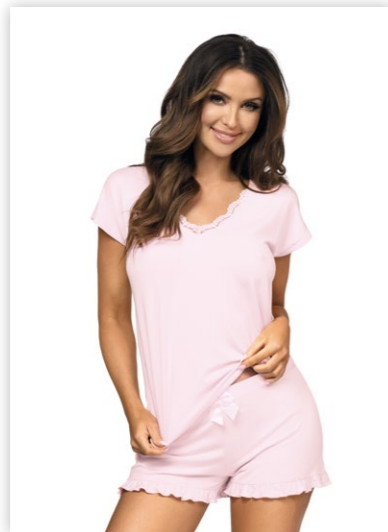

## KRISTINA

red, black

36 38 40 42 44

koszulka/nightdress

LULU  
red, black  
36 38 40 42 44  
koszulka/nightdress

PAMELA  
red, black  
36 38 40 42 44  
koszulka/nightdress

AGNES 1/2  
black, pink  
36 38 40 42  
piżama/pyjamas