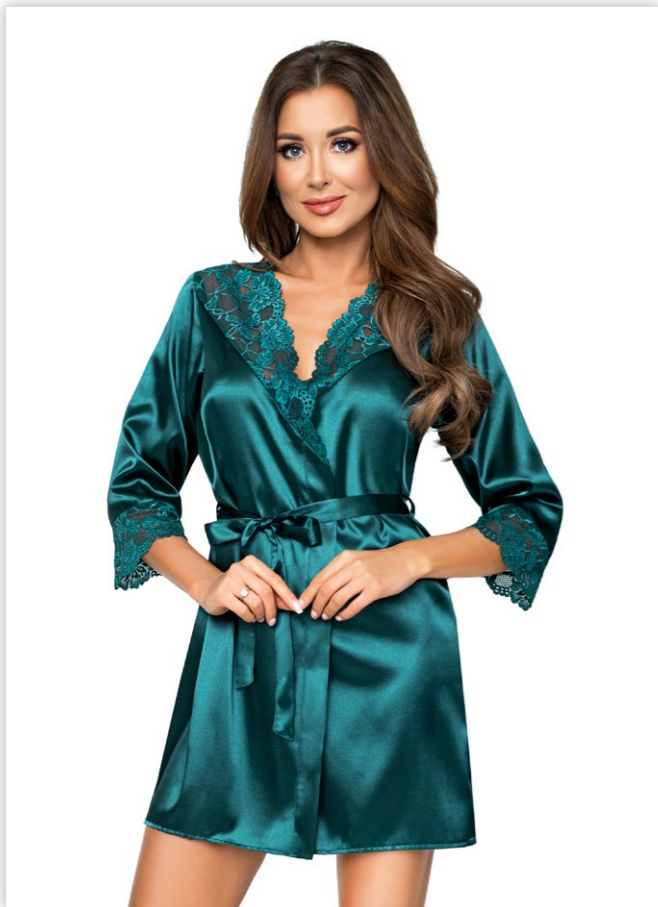

# COLETTE

burgundy, green, dark blue

36 38 40 42 44

koszulka/nightdress

COLETTE

36 38 40 42 44

szlafrok/dressing gown

SATIN COLLECTION