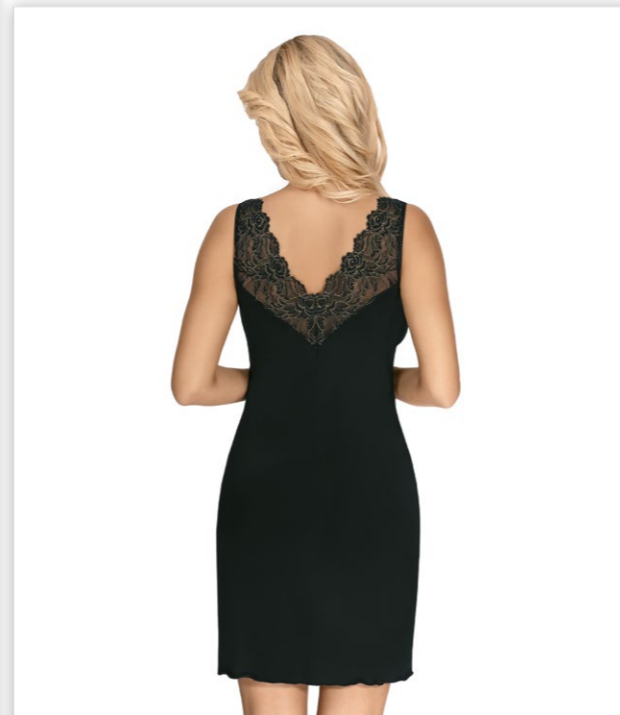

SARAH II plus size
46 48 50 52
koszulka/nightdress