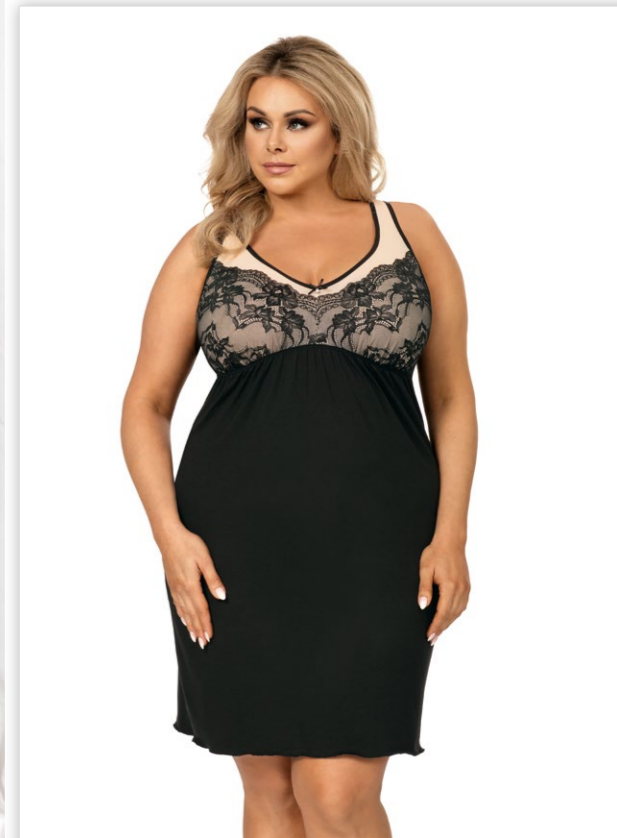

**DONNA**<sup>®</sup>  
plus size

**SHARON** plus size  
46 48 50 52  
koszulka/nightdress

**SHARON**  
36 38 40 42 44  
koszulka/nightdress

**SARAH** plus size  
46 48 50 52  
koszulka/nightdress

**SARAH II** plus size  
46 48 50 52  
koszulka/nightdress