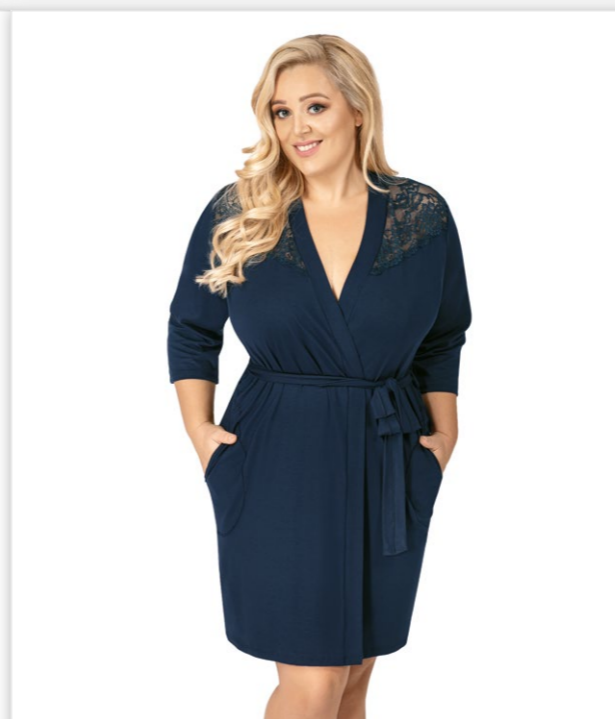

**ZOYA II**

36 38 40 42 44

koszulka/nightdress

**DONNA**<sup>®</sup>  
plus size

TESS plus size  
red, dark blue, black  
46 48 50 52  
koszulka/nightdress

TESS plus size  
red, dark blue, black  
46 48 50 52  
szlafrok/dressing gown